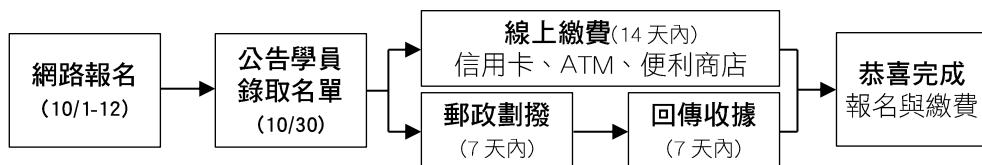

2019 年第 56 屆大專聖經神學研究班《創世記》報名簡章

「起家・啟家 Khí-ke」

食雞，會起家；食鯨魚，生囡仔好育飼。「khí-ke」是台灣人勾勒出一個家的樣貌之始。

然而人們總是期盼著安家立業，卻又嚮往著行旅於外面的世界。

起家，建立起一個家的輪廓；啟家，則開啟這趟未知的信心之旅。

在起家與啟家的旅程中，上主與人們同在、同行。

- **時間：**2019 年 1 月 28 日（禮拜一）12:30～2 月 2 日（禮拜日）13:00
- **地點：**謝緯紀念營地（南投縣埔里鎮蜈蚣里鯉魚路 25 號）
- **研讀經卷：**創世記（請預備心參與並閱讀舊約《創世記》一次以上）
- **網路報名：**<http://highedu.pct.org.tw/>
- **報名資訊：**
 - 對象：現正就讀大專院校及研究所之學生。
 - 報名時間：2018 年 10 月 1 日（禮拜一）中午 12:00 開放至 10 月 12 日（禮拜五）中午 12:00。
 - 公告錄取：2018 年 10 月 30 日（禮拜二）網站/粉絲專頁公告學員錄取名單 150 名。
 - 報名費用：每人 **3,500** 元（總會已有補助，含食宿、場地、講師、保險）。