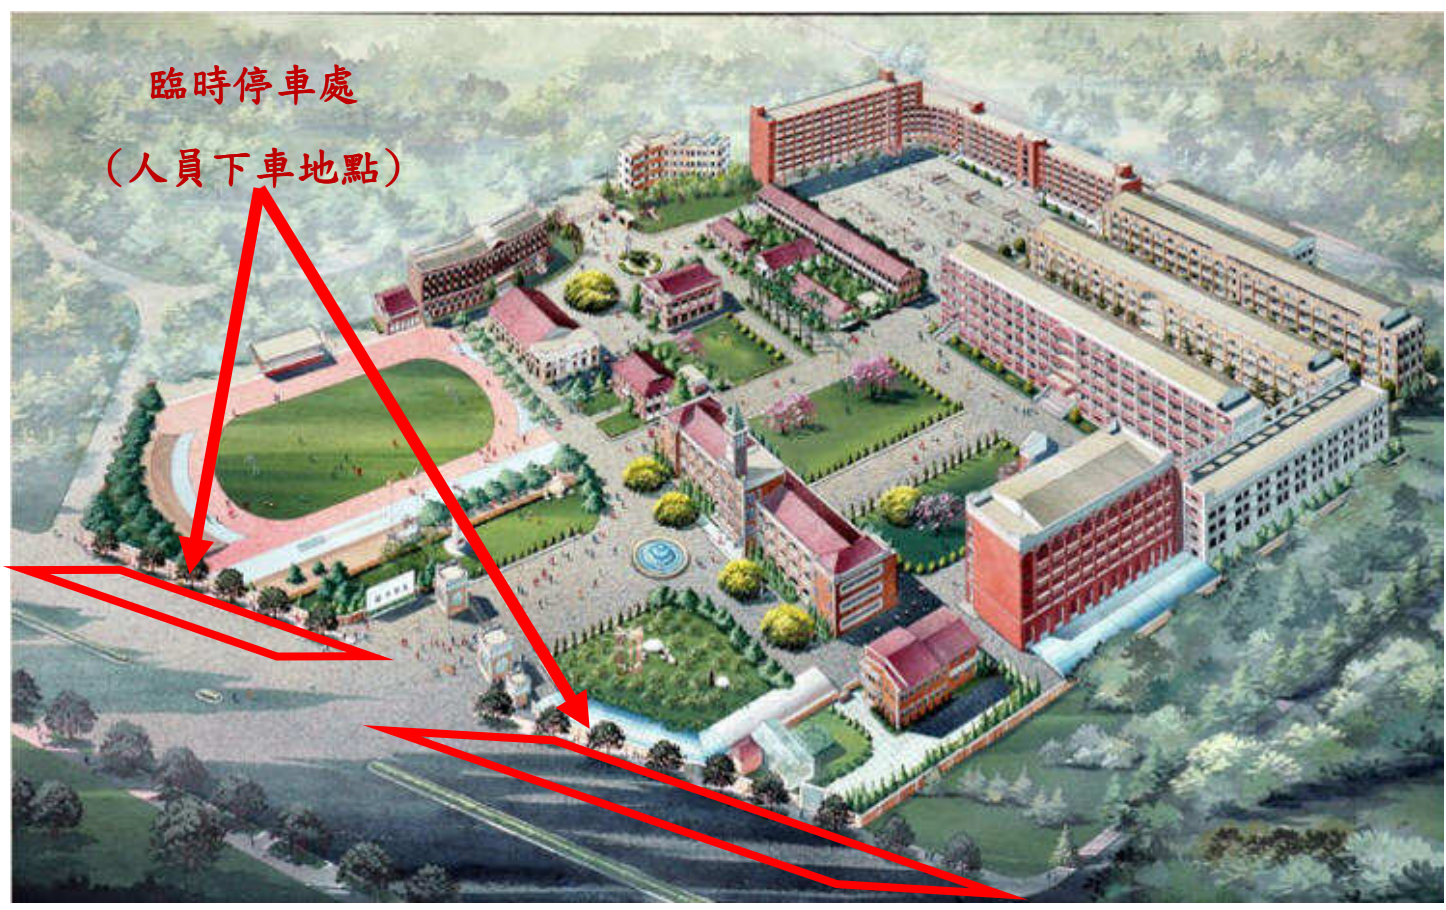

## 「南下」

走中山高速公路下仁德交流道→中山路→東門路三、二段→左轉中華東路三段【經文化中心、德安百貨】中華東路一段→右轉國民路→南門路→前進台南市勞工育樂中心下車步行前往體育場……

下車完畢可以前往「水交社公園」停車場停車！（如附圖）

## 「北上」

走中山高速公路下  東西向快速公路台南關廟交流道仁德系統 → 往台南縱貫公路  → 大同路三段 → 左轉國民路【經台南市殯儀館】→ 南門路 → 前進台南市勞工育樂中心下車步行前往體育場……

下車完畢可以前往「水交社公園」停車場停車！或前往中華西路二段台南生活美學館旁停車場停車(如附圖)

0.長榮中學校門口(林森路二段)參與人員 **下車**地點 (僅參與人員下車)

0-1 長榮中學校門口(林森路二段)停車格範圍，僅供臨時停車讓人員 **下車**地點

## 2. 「台南生活美學館旁停車場」(中華西路二段)小客車停車地點

2-1 小客車停車處(中華西路二段於台南生活美學館旁停車場) 僅供停車

## 2-2(由另一個角度)：小客車停車處 (中華西路二段)