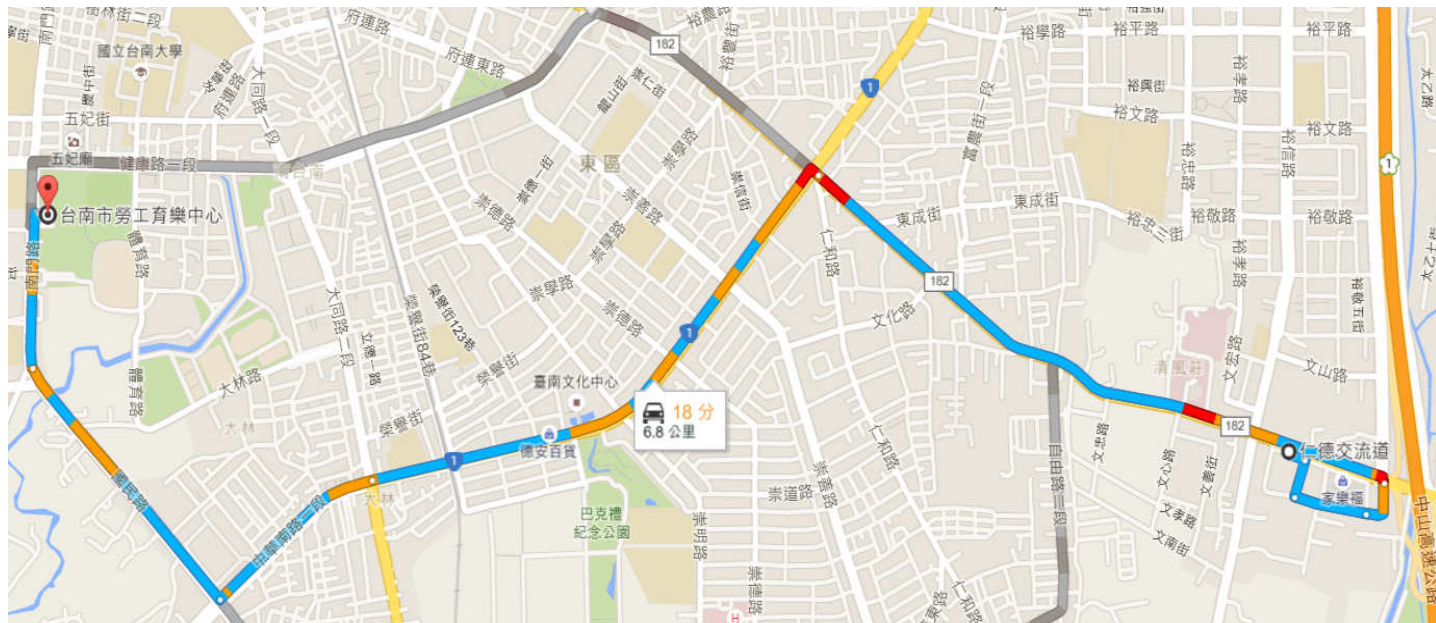

## 「南下」

走中山高速公路下仁德交流道→中山路→東門路三、二段→左轉中華東路三段【經文化中心、德安百貨】中華東路一段→右轉國民路→南門路→前進台南市勞工育樂中心下車步行前往體育場……

下車完畢可以前往「水交社公園」停車場停車！（如附圖）

## 「北上」

走中山高速公路下  東西向快速公路台南關廟交流道仁德系統 → 往台南縱貫公路  → 大同路三段 → 左轉國民路【經台南市殯儀館】→ 南門路 → 前進台南市勞工育樂中心下車步行前往體育場……

下車完畢可以前往「水交社公園」停車場停車！或前往中華西路二段台南生活美學館旁停車場停車(如附圖)

0.長榮中學校門口(林森路二段)參與人員 **下車**地點 (僅參與人員下車)

0-1 長榮中學校門口(林森路二段)停車格範圍，僅供臨時停車讓人員 **下車**地點

0-2 長榮中學校門口(林森路二段)停車格範圍，僅供臨時停車讓人員下車地點 (另一個角度)

1. 「水交社公園停車場」(南門路)人員上車及車輛停車地點

1-1 水交社公園停車場(搭乘遊覽車人員上車及停車地點)

1-2 水交社公園停車場(搭乘遊覽車人員上車及停車地點)，由另一個角度呈現

## 2-2(由另一個角度)：小客車停車處 (中華西路二段)