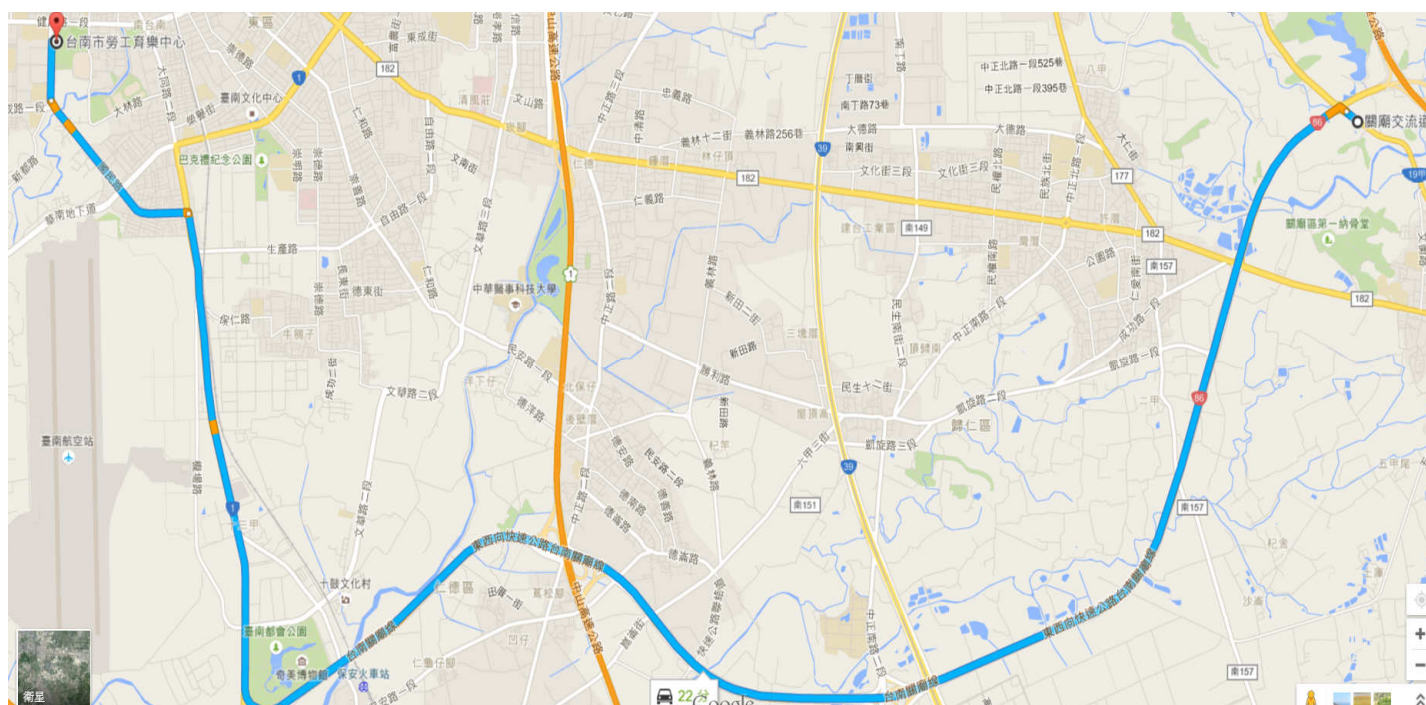

## 「南下」

走中山高速公路下仁德交流道→中山路→東門路三、二段→左轉中華東路三段【經文化中心、德安百貨】中華東路一段→右轉國民路→南門路→前進台南市勞工育樂中心下車步行前往體育場……

下車完畢可以前往「水交社公園」停車場停車！（如附圖）

## 「北上」

走中山高速公路下  東西向快速公路台南關廟交流道仁德系統 → 往台南縱貫公路  → 大同路三段 → 左轉國民路【經台南市殯儀館】→ 南門路 → 前進台南市勞工育樂中心下車步行前往體育場……

下車完畢可以前往「水交社公園」停車場停車！或前往中華西路二段台南生活美學館旁停車場停車(如附圖)

0.長榮中學校門口(林森路二段)參與人員 **下車**地點 (僅參與人員下車)

0-1 長榮中學校門口(林森路二段)停車格範圍，僅供臨時停車讓人員 **下車**地點

0-2 長榮中學校門口(林森路二段)停車格範圍，僅供臨時停車讓人員下車地點 (另一個角度)

1. 「水交社公園停車場」(南門路)人員上車及車輛停車地點

1-1 水交社公園停車場(搭乘遊覽車人員上車及停車地點)

1-2 水交社公園停車場(搭乘遊覽車人員上車及停車地點)，由另一個角度呈現

## 2-2(由另一個角度)：小客車停車處 (中華西路二段)