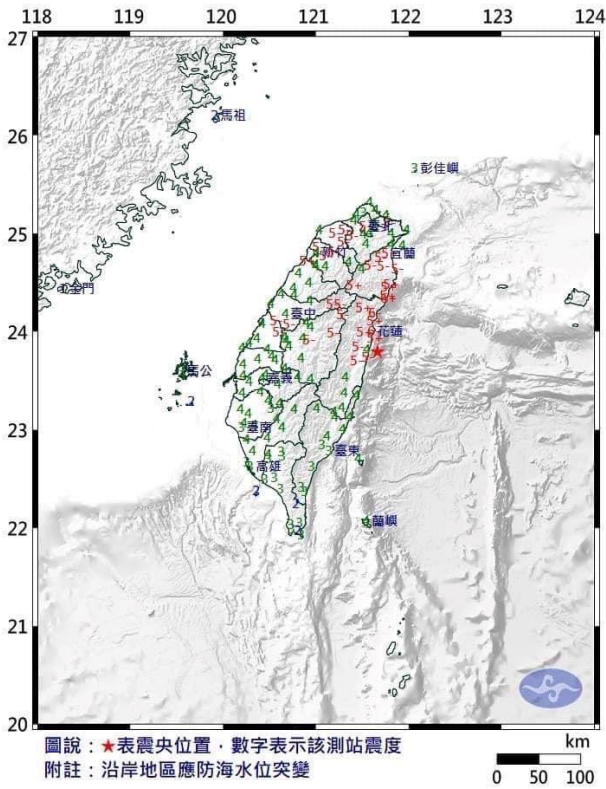

### 中央氣象署地震報告

編號：第113019號  
 日期：113年4月3日  
 時間：7時58分9.9秒  
 位置：北緯23.77度·東經121.67度  
 即在花蓮縣政府南南東方25.0公里  
 位於臺灣東部海域  
 地震深度：15.5公里  
 芮氏規模：7.2