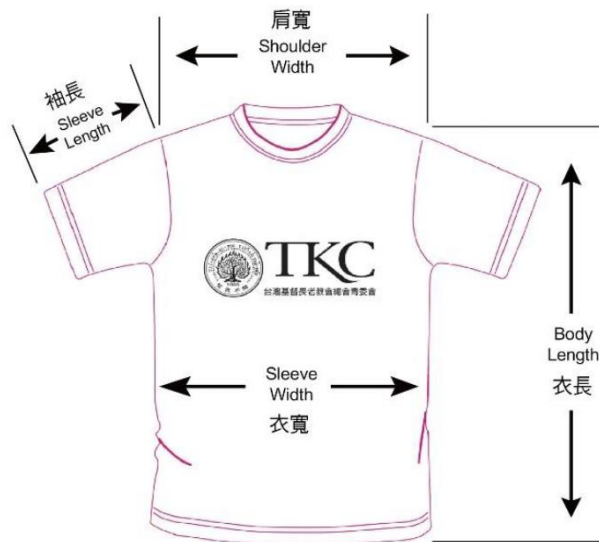

請與大會同工 - **洪禮恩小姐 0984-259170** 或 **郭恩典先生 0988-621431** 聯繫，感謝！

◎ 附件三：行前會與行後會時間流程表

◎ 煩請回覆 T-Shirt 尺寸於 **6 月 9 日**以前回覆給辦公室同工許台立先生  
([hp131512@mail.pct.org.tw](mailto:hp131512@mail.pct.org.tw))

尺寸 Size	衣長 Body Length	肩寬 Shoulder Width	衣寬 Sleeve Width	袖長 Sleeve Length
S	69	40	48	20
M	71	42	50	21
L	73	43	52	22
XL	76	45	55	23
2XL	78	47	57	24
3XL	80	56	65	---

單位為公分

※All measure marks as centimetre (CM)

台灣基督長老教會總會 青年事工委員會

青年幹事：鄭君平牧師

專案助理：許台立先生

電話：02-23625282 轉 511，0936-528918

地址：10647 台北市羅斯福路三段 269 巷 3 號

電子信箱：[youth@mail.pct.org.tw](mailto:youth@mail.pct.org.tw)